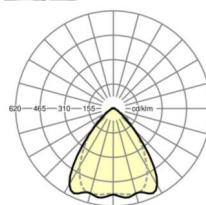

электротехника

Балласт	Электронный драйвер (1 штука)
Мощность системы	34W
сетевое напряжение	230V/50Hz
класс энергосбережения/Источник света	C

Оптика

Оснастка	LED, цветопередача/оттенок света CRI ≥ 80 / 4000K
Допуск для координаты цветности (MacAdam)	3SDCM
Номинальный световой поток	6297lm
Срок службы LED	50000h L80/B10 (Tq 35°C), 70000h L80/B50 (Tq 35°C), 100000h L80/B50 (Tq 30°C)
светоотдача светильников	183lm/W
Угол излучения	80° (C0) / 75° (C90)
UGR поп./вдоль	19.6 / 20.2

Механика

цвет корпуса	черный RAL 9005
размеры (LxWxH/DxH)	1531mm x 55mm x 37mm
вес (нетто)	1.65kg
Вид монтажа	сборка трековых систем, световая структура

DEEP-LINK

<https://www.regiolux.de/ru/article/19530004024>

Ссылка	LED 6000lm 840
ηLB	100 %
Φ ↓/↑	98 % / 2 %
UGR поп./вдоль	19.6 / 20.2

размеры

L	1531 mm	Длина
B	55 mm	Ширина
H	37 mm	Высота