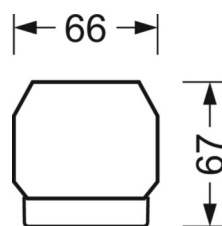

Механика

цвет корпуса	черный RAL 9005
размеры (LxWxH/DxH)	1531mm x 55mm x 37mm
вес (нетто)	1.65kg
Вид монтажа	сборка трековых систем, световая структура

DEEP-LINK

<https://www.regiolux.de/ru/article/19530004024>

Ссылка	LED 6000lm 840
ηLB	100 %
Φ ↓/↑	98 % / 2 %
UGR поп./вдоль	19.6 / 20.2

размеры

L	1531 mm	Длина
B	55 mm	Ширина
H	37 mm	Высота